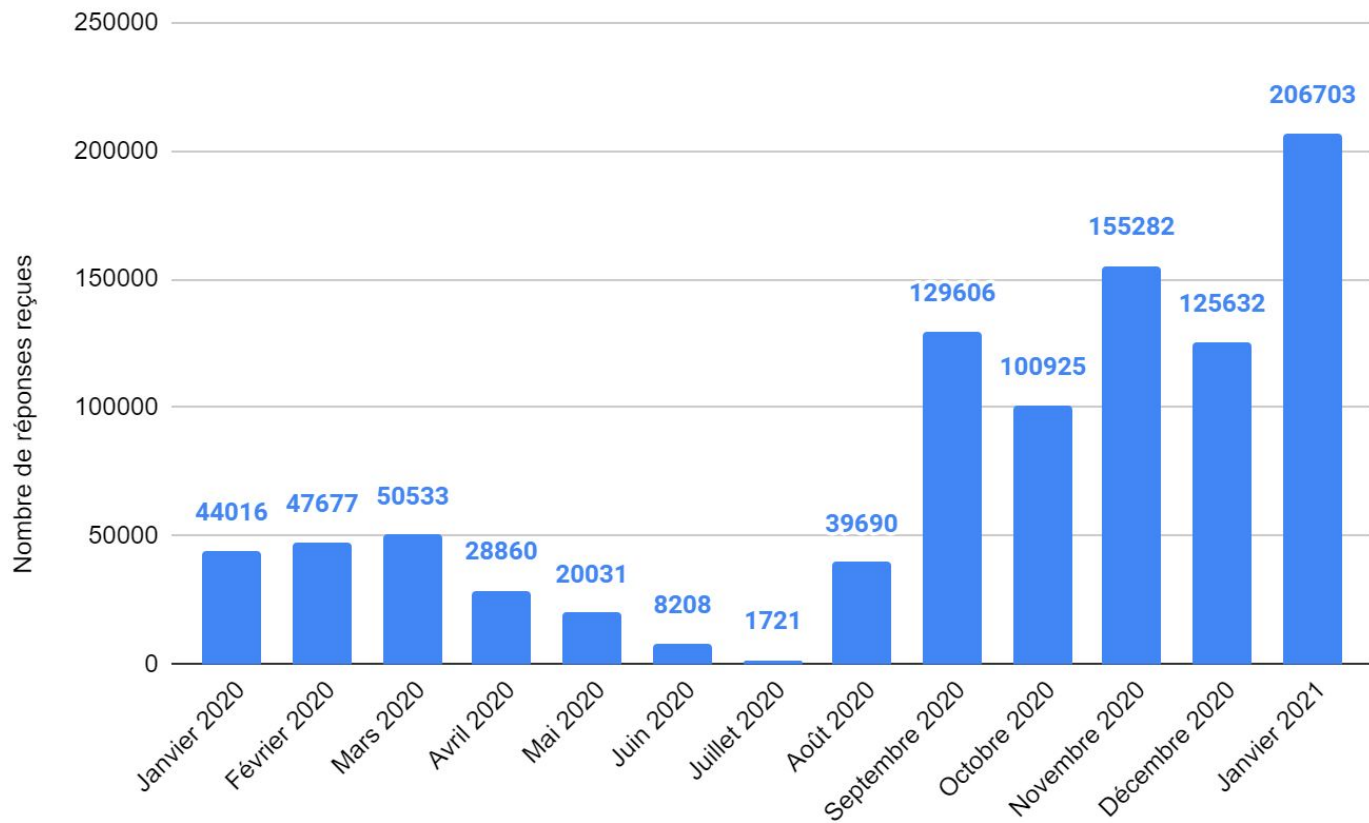

## Nombre d'utilisateurs ayant créé au moins 1 évènement

## Nombre d'évènements créés

## Nombre de questions créées

## Statistiques d'utilisation globales depuis le début du partenariat

Nombre d'utilisateurs inscrits : **12 961**

Nombre d'utilisateurs ayant créé 1 événement ou plus : **2 242**

Nombre d'évènements créés : **7 921**