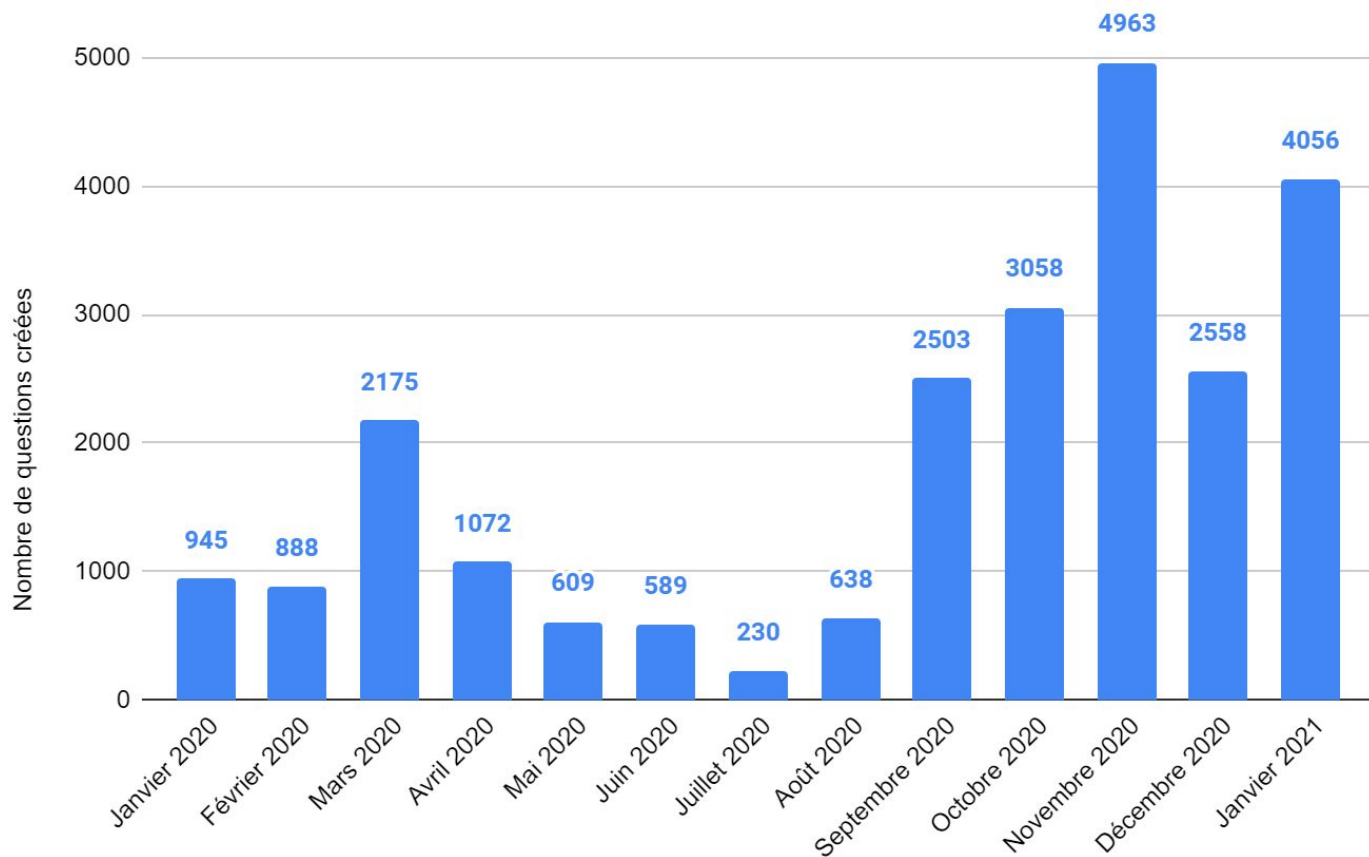

Nombre de questions créées