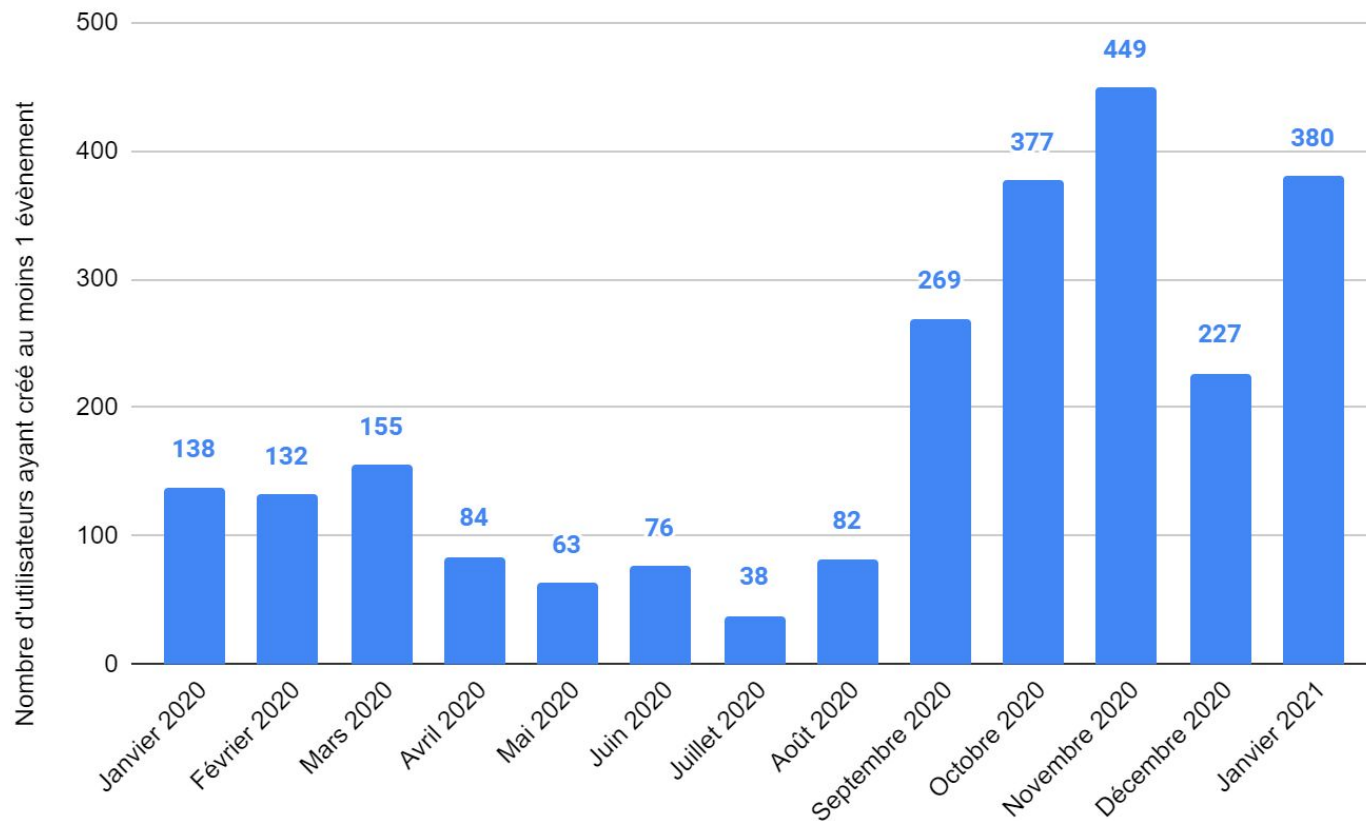

# Statistiques d'utilisation Wooclap - Université Clermont Auvergne

wooclap

## Nombre d'utilisateurs ayant créé au moins 1 évènement

## Nombre d'évènements créés

## Statistiques d'utilisation globales depuis le début du partenariat

Nombre d'utilisateurs inscrits : **12 961**

Nombre d'utilisateurs ayant créé 1 événement ou plus : **2 242**

Nombre d'évènements créés : **7 921**