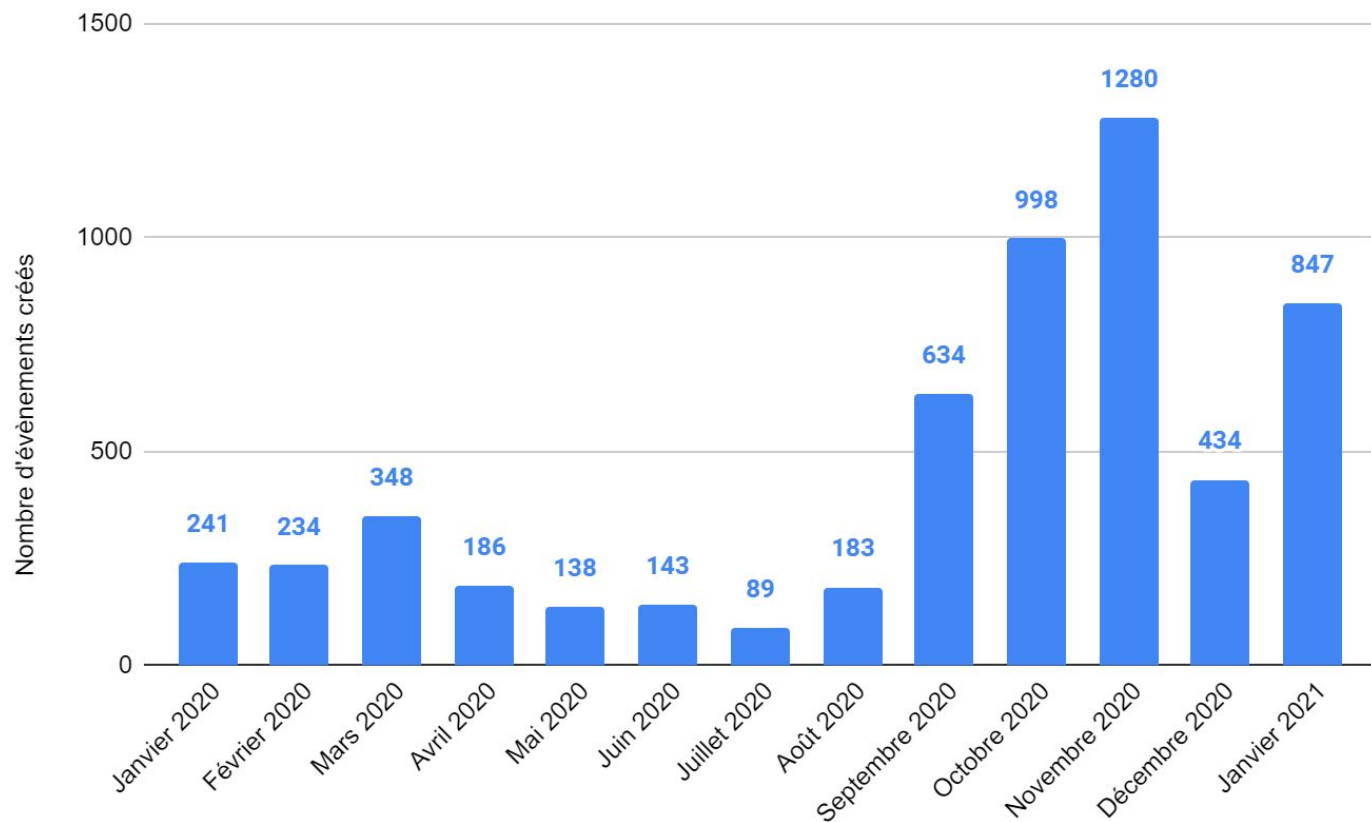

# Statistiques d'utilisation Wooclap - Université Clermont Auvergne

wooclap

## Nombre d'utilisateurs ayant créé au moins 1 évènement

## Nombre d'évènements créés

## Statistiques d'utilisation globales depuis le début du partenariat

Nombre d'utilisateurs inscrits : **12 961**

Nombre d'utilisateurs ayant créé 1 événement ou plus : **2 242**

Nombre d'évènements créés : **7 921**